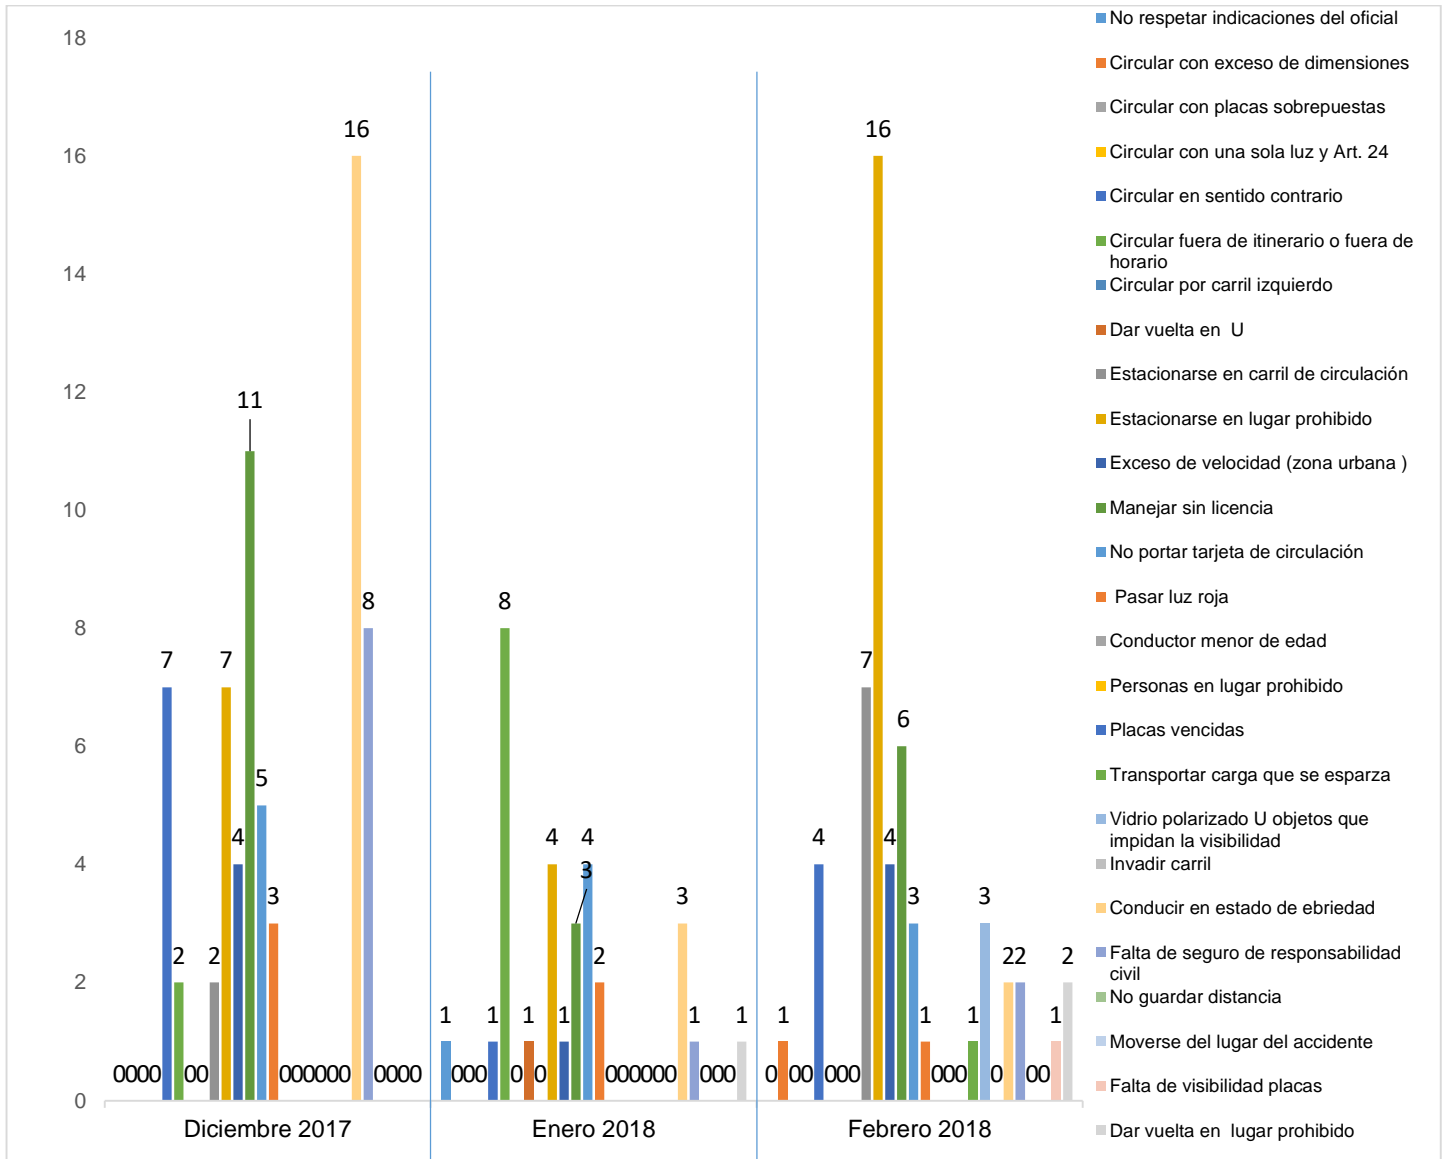

MUNICIPIO DE GARCÍA, NUEVO LEÓN
FEBRERO DEL 2018

INSTITUCIÓN DE POLICÍA PREVENTIVA MUNICIPAL ESTADÍSTICAS DE GRÁFICA DE INFRACCIONES

Área responsable de generar la información: Institución de Policía Preventiva Municipal.